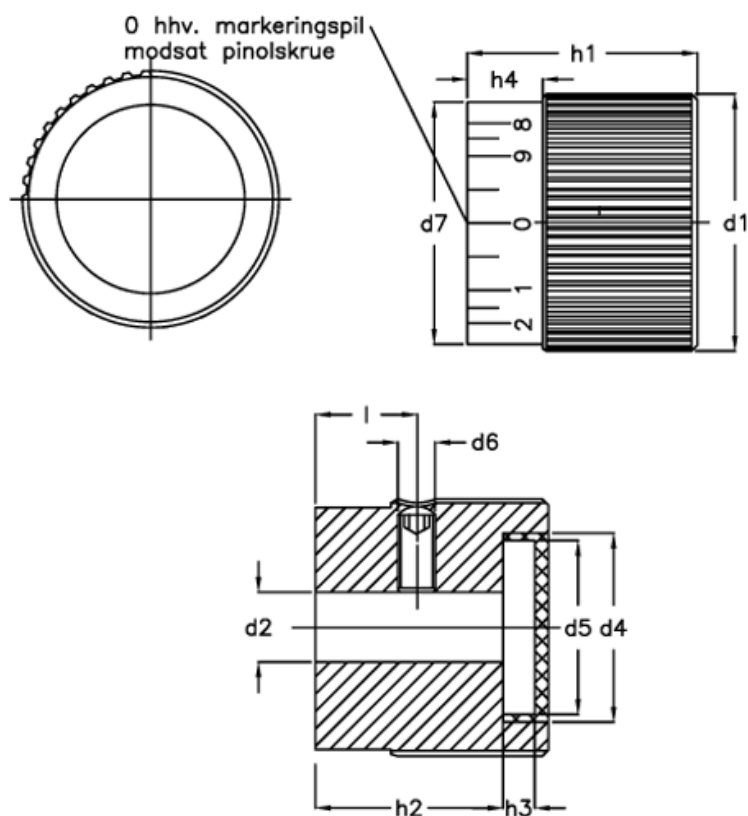

Article number: 20628172

Description: E+G Control knob  
GN 726.1-34-B6-B-1

## Measures

d1 = 34	h3 = 4.2
d2 = B6	h4 = 10
d4 = 25	l = 15.0
d5 = 23	
d6 = M5	
d7 = 32	
h1 = 30	
h2 = 24	